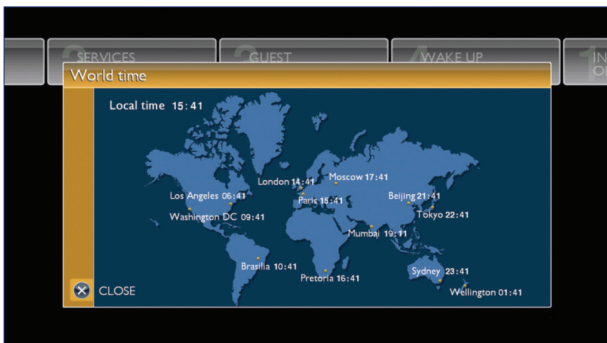

### Σύστημα Παρουσίασης Πληροφοριών (Info Channel)

- Σύστημα παρουσίασης πληροφοριών με δυνατότητα να εναλλάσσει φωτογραφίες ή να παίζει video ή μια παρουσίαση από Power Point
- Ταυτόχρονα με την εναλλαγή των φωτογραφιών ή και του video μπορεί να ακούγεται και η μουσική που του έχουμε επιλέξει
- Συμβατά αρχεία avi, mpeg, dat
- Άμεση αναπαραγωγή αρχείων από κάρτες CF και SD ή μέσω θύρας USB